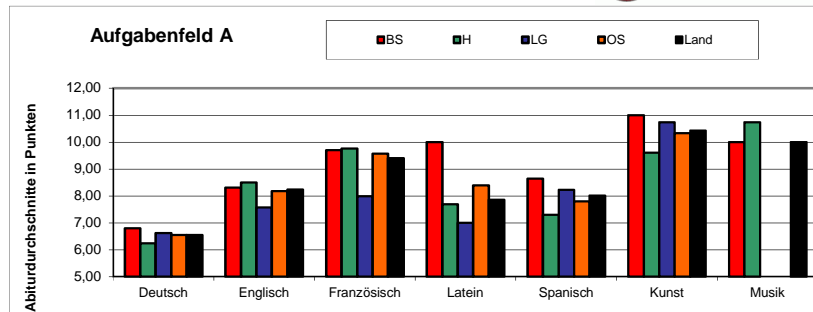

Auswertung Zentralabitur 2020 - Übersicht Fächer

P4 (gA)

Niedersachsen und Standorte der Landeschulbehörde

Fach	Aufg.-felder	Schriftlicher Abiturdurchschnitt				
		BS	H	LG	OS	Land
Deutsch	A	6,80	6,24	6,62	6,54	6,55
Englisch	A	8,31	8,50	7,57	8,18	8,23
Französisch	A	9,70	9,76	7,99	9,56	9,40
Latein	A	10,00	7,69	7,00	8,38	7,86
Spanisch	A	8,64	7,29	8,22	7,80	8,01
Kunst	A	11,00	9,60	10,73	10,33	10,42
Musik	A	10,00	10,73			10,00
Italienisch	A	5,50				5,50
Niederländisch	A				7,94	7,94
Russisch	A					
Geschichte	B	7,29	6,46	7,86	7,08	7,07
Erdkunde	B	8,89	8,00	7,40	7,96	8,07
Politik-Wirtschaft	B	7,43	6,72	6,94	8,16	7,41
ev.Religion	B	7,50	6,93	7,27	7,70	7,39
kath.Religion	B				6,50	6,50
Werte und Normen	B	9,42	7,69	8,00	6,36	8,02
Philosophie	B	7,40	10,17		9,00	8,93
Mathematik	C	4,80	5,31	5,66	5,53	5,18
Biologie	C	8,07	8,00	9,06	8,19	8,25
Chemie	C	8,36	9,04	8,10	8,17	8,51
Physik	C	7,98	7,06	7,19	8,22	7,65
Informatik	C	7,89	9,23	10,00	9,92	9,08
Betriebs- und Volkswirtschaft	BG	7,19	7,96	7,97	8,60	8,06
Volkswirtschaft	BG	6,96	7,87	7,33	7,50	7,45