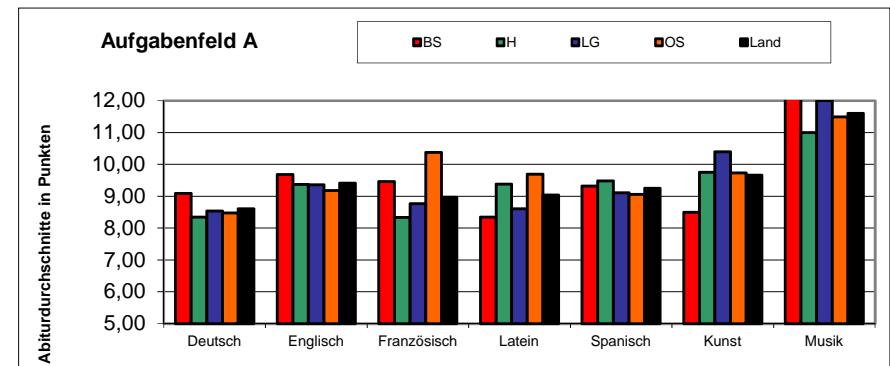

Auswertung Zentralabitur 2020 - Übersicht Fächer

P4 (gA)

Niedersachsen und Standorte der Landeschulbehörde

Fach	Aufg.-felder	Schriftlicher Abiturdurchschnitt				
		BS	H	LG	OS	Land
Deutsch	A	6,80	6,24	6,62	6,54	6,55
Englisch	A	8,31	8,50	7,57	8,18	8,23
Französisch	A	9,70	9,76	7,99	9,56	9,40
Latein	A	10,00	7,69	7,00	8,38	7,86
Spanisch	A	8,64	7,29	8,22	7,80	8,01
Kunst	A	11,00	9,60	10,73	10,33	10,42
Musik	A	10,00	10,73			10,00
Italienisch	A	5,50				5,50
Niederländisch	A				7,94	7,94
Russisch	A					
Geschichte	B	7,29	6,46	7,86	7,08	7,07
Erdkunde	B	8,89	8,00	7,40	7,96	8,07
Politik-Wirtschaft	B	7,43	6,72	6,94	8,16	7,41
ev.Religion	B	7,50	6,93	7,27	7,70	7,39
kath.Religion	B				6,50	6,50
Werte und Normen	B	9,42	7,69	8,00	6,36	8,02
Philosophie	B	7,40	10,17		9,00	8,93
Mathematik	C	4,80	5,31	5,66	5,53	5,18
Biologie	C	8,07	8,00	9,06	8,19	8,25
Chemie	C	8,36	9,04	8,10	8,17	8,51
Physik	C	7,98	7,06	7,19	8,22	7,65
Informatik	C	7,89	9,23	10,00	9,92	9,08
Betriebs- und Volkswirtschaft	BG	7,19	7,96	7,97	8,60	8,06
Volkswirtschaft	BG	6,96	7,87	7,33	7,50	7,45

Auswertung Zentralabitur 2020 - Übersicht Fächer

P5 (gA)

Niedersachsen und Standorte der Landesschulbehörde

Fach	Aufg.- felder	Mündlicher Abiturdurchschnitt				
		BS	H	LG	OS	Land
Deutsch	A	9,09	8,35	8,54	8,48	8,61
Englisch	A	9,68	9,37	9,36	9,18	9,41
Französisch	A	9,46	8,34	8,77	10,38	8,97
Latein	A	8,35	9,38	8,61	9,69	9,04
Spanisch	A	9,32	9,48	9,11	9,06	9,25
Kunst	A	8,50	9,75	10,40	9,73	9,66
Musik	A	14,00	11,00	12,00	11,49	11,60
Darstellendes Spiel	A	11,00	12,56	11,33		11,32
Italienisch	A	3,25				3,25
Niederländisch	A				7,95	7,95
Russisch	A		12,30	8,64		9,45
Geschichte	B	8,99	9,37	10,32	9,01	9,30
Erdkunde	B	9,33	8,60	8,43	10,35	9,16
Politik-Wirtschaft	B	8,34	8,69	8,31	9,78	8,91
ev.Religion	B	9,19	8,69	10,03	9,59	9,47
kath.Religion	B				9,69	9,69
Werte und Normen	B	10,67	8,65	10,37	9,38	9,97
Pädagogik	B	9,80	11,50		9,68	9,98
Philosophie	B	10,16	11,50		10,00	10,22