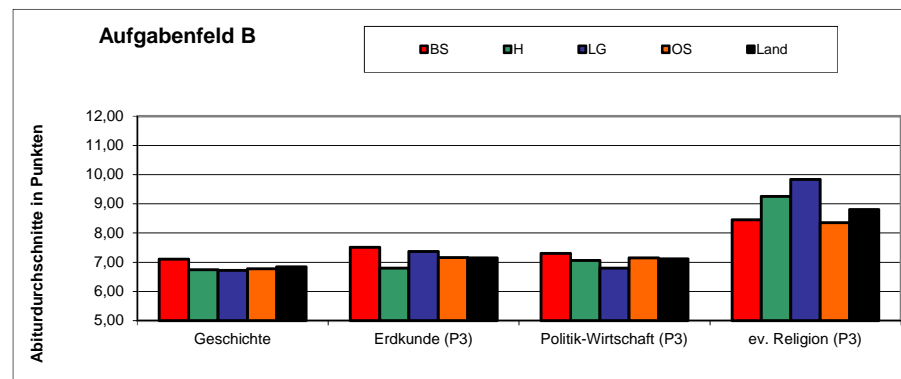

Auswertung Zentralabitur 2020 - Übersicht Fächer

Niedersächsisches
Kultusministerium

Fach
Deutsch
Englisch
Französisch
Latein
Spanisch
Griechisch
Kunst
Musik
Darstellendes Spiel
Italienisch
Niederländisch
Russisch
Geschichte
Erdkunde
Politik-Wirtschaft
ev.Religion
kath.Religion
Werte und Normen
Pädagogik
Philosophie
Wirtschaftslehre
Mathematik
Biologie
Chemie
Ernährungsl. mit Chemie
Physik
Informatik
Sport
BW mit Rechnungswesen und Controlling
Betriebs- und Volkswirtschaft
Ernährung
Informationsverarbeitung
Gesundheit-Pflege
Pädagogik-Psychologie
Volkswirtschaft

Auswertung Zentralabitur 2020 - Übersicht Fächer

P1/P2/P3 (eA)

Niedersachsen und Standorte der Landeschulbehörde

Fach	Aufg.-felder	Schriftlicher Abiturdurchschnitt				
		BS	H	LG	OS	Land
Deutsch	A	6,69	6,50	6,24	6,32	6,43
Englisch	A	8,61	8,56	8,29	8,55	8,51
Französisch	A		10,22		10,57	10,38
Latein	A	8,00			6,00	7,14
Spanisch	A	10,77	11,00		9,30	10,51
Kunst	A	9,13	7,83	8,85	8,38	8,52
Musik	A	10,14	7,50		9,36	8,35
Geschichte	B	7,10	6,74	6,72	6,78	6,84
Erdkunde (P3)	B	7,51	6,80	7,37	7,16	7,15
Politik-Wirtschaft (P3)	B	7,30	7,06	6,80	7,15	7,12
ev. Religion (P3)	B	8,45	9,25	9,84	8,36	8,81
Mathematik	C	5,79	6,32	5,64	6,41	6,10
Biologie	C	8,91	8,53	8,13	8,73	8,61
Chemie	C	7,88	7,56	6,76	7,56	7,58
Physik	C	7,45	7,81	8,19	7,65	7,71
Informatik	C	7,92	11,30		9,63	8,95
Sport		7,51	7,71	8,75	7,41	7,93
BW mit Rechnungswesen und Controlling	BG	6,89	7,74	7,99	8,47	7,95
Ernährung	BG	7,52	7,45	7,58	7,49	7,52
Gesundheit-Pflege	BG	9,58	9,17	8,38	8,82	8,83
Pädagogik-Psychologie	BG	8,36	8,54	9,71	9,23	9,01