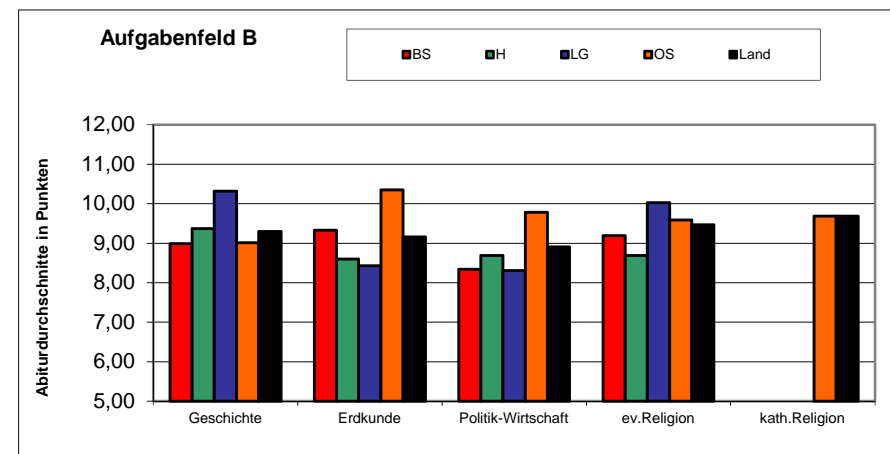

Auswertung Zentralabitur 2020 - Übersicht Fächer

P4 (gA)

Niedersachsen und Standorte der Landeschulbehörde

Fach	Aufg.-felder	Schriftlicher Abiturdurchschnitt				
		BS	H	LG	OS	Land
Deutsch	A	6,80	6,24	6,62	6,54	6,55
Englisch	A	8,31	8,50	7,57	8,18	8,23
Französisch	A	9,70	9,76	7,99	9,56	9,40
Latein	A	10,00	7,69	7,00	8,38	7,86
Spanisch	A	8,64	7,29	8,22	7,80	8,01
Kunst	A	11,00	9,60	10,73	10,33	10,42
Musik	A	10,00	10,73			10,00
Italienisch	A	5,50				5,50
Niederländisch	A				7,94	7,94
Russisch	A					
Geschichte	B	7,29	6,46	7,86	7,08	7,07
Erdkunde	B	8,89	8,00	7,40	7,96	8,07
Politik-Wirtschaft	B	7,43	6,72	6,94	8,16	7,41
ev.Religion	B	7,50	6,93	7,27	7,70	7,39
kath.Religion	B				6,50	6,50
Werte und Normen	B	9,42	7,69	8,00	6,36	8,02
Philosophie	B	7,40	10,17		9,00	8,93
Mathematik	C	4,80	5,31	5,66	5,53	5,18
Biologie	C	8,07	8,00	9,06	8,19	8,25
Chemie	C	8,36	9,04	8,10	8,17	8,51
Physik	C	7,98	7,06	7,19	8,22	7,65
Informatik	C	7,89	9,23	10,00	9,92	9,08
Betriebs- und Volkswirtschaft	BG	7,19	7,96	7,97	8,60	8,06
Volkswirtschaft	BG	6,96	7,87	7,33	7,50	7,45

Auswertung Zentralabitur 2020 - Übersicht Fächer

P5 (gA)

Niedersachsen und Standorte der Landesschulbehörde

Fach	Aufg.- felder	Mündlicher Abiturdurchschnitt				
		BS	H	LG	OS	Land
Deutsch	A	9,09	8,35	8,54	8,48	8,61
Englisch	A	9,68	9,37	9,36	9,18	9,41
Französisch	A	9,46	8,34	8,77	10,38	8,97
Latein	A	8,35	9,38	8,61	9,69	9,04
Spanisch	A	9,32	9,48	9,11	9,06	9,25
Kunst	A	8,50	9,75	10,40	9,73	9,66
Musik	A	14,00	11,00	12,00	11,49	11,60
Darstellendes Spiel	A	11,00	12,56	11,33		11,32
Italienisch	A	3,25				3,25
Niederländisch	A				7,95	7,95
Russisch	A		12,30	8,64		9,45
Geschichte	B	8,99	9,37	10,32	9,01	9,30
Erdkunde	B	9,33	8,60	8,43	10,35	9,16
Politik-Wirtschaft	B	8,34	8,69	8,31	9,78	8,91
ev.Religion	B	9,19	8,69	10,03	9,59	9,47
kath.Religion	B				9,69	9,69
Werte und Normen	B	10,67	8,65	10,37	9,38	9,97
Pädagogik	B	9,80	11,50		9,68	9,98
Philosophie	B	10,16	11,50		10,00	10,22