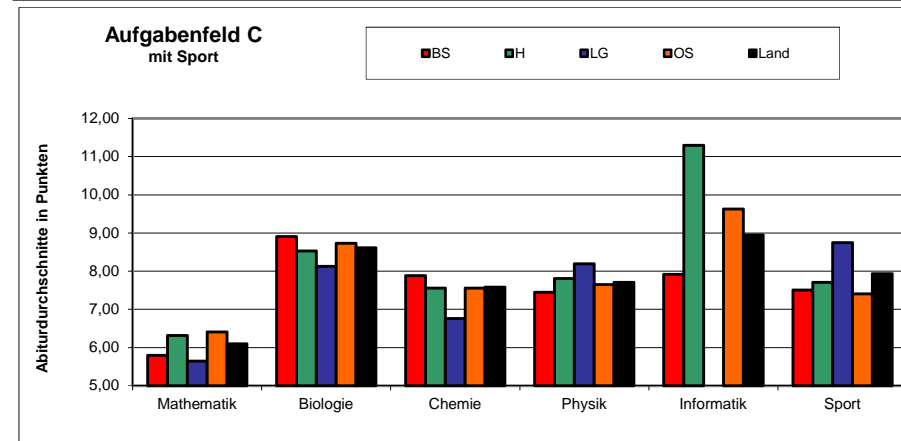

Auswertung Zentralabitur 2020 - Übersicht Fächer

Niedersächsisches
Kultusministerium

Fach
Deutsch
Englisch
Französisch
Latein
Spanisch
Griechisch
Kunst
Musik
Darstellendes Spiel
Italienisch
Niederländisch
Russisch
Geschichte
Erdkunde
Politik-Wirtschaft
ev.Religion
kath.Religion
Werte und Normen
Pädagogik
Philosophie
Wirtschaftslehre
Mathematik
Biologie
Chemie
Ernährungsl. mit Chemie
Physik
Informatik
Sport
BW mit Rechnungswesen und Controlling
Betriebs- und Volkswirtschaft
Ernährung
Informationsverarbeitung
Gesundheit-Pflege
Pädagogik-Psychologie
Volkswirtschaft

Auswertung Zentralabitur 2020 - Übersicht Fächer

P1/P2/P3 (eA)

Niedersachsen und Standorte der Landeschulbehörde

Fach	Aufg.-felder	Schriftlicher Abiturdurchschnitt				
		BS	H	LG	OS	Land
Deutsch	A	6,69	6,50	6,24	6,32	6,43
Englisch	A	8,61	8,56	8,29	8,55	8,51
Französisch	A		10,22		10,57	10,38
Latein	A	8,00			6,00	7,14
Spanisch	A	10,77	11,00		9,30	10,51
Kunst	A	9,13	7,83	8,85	8,38	8,52
Musik	A	10,14	7,50		9,36	8,35
Geschichte	B	7,10	6,74	6,72	6,78	6,84
Erdkunde (P3)	B	7,51	6,80	7,37	7,16	7,15
Politik-Wirtschaft (P3)	B	7,30	7,06	6,80	7,15	7,12
ev. Religion (P3)	B	8,45	9,25	9,84	8,36	8,81
Mathematik	C	5,79	6,32	5,64	6,41	6,10
Biologie	C	8,91	8,53	8,13	8,73	8,61
Chemie	C	7,88	7,56	6,76	7,56	7,58
Physik	C	7,45	7,81	8,19	7,65	7,71
Informatik	C	7,92	11,30		9,63	8,95
Sport		7,51	7,71	8,75	7,41	7,93
BW mit Rechnungswesen und Controlling	BG	6,89	7,74	7,99	8,47	7,95
Ernährung	BG	7,52	7,45	7,58	7,49	7,52
Gesundheit-Pflege	BG	9,58	9,17	8,38	8,82	8,83
Pädagogik-Psychologie	BG	8,36	8,54	9,71	9,23	9,01