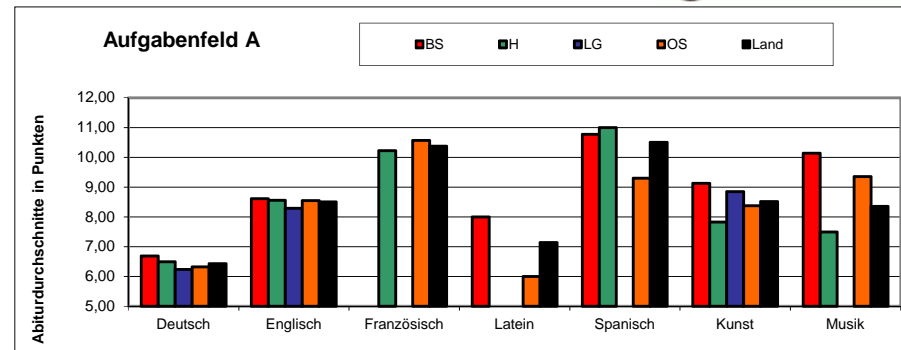

Auswertung Zentralabitur 2020 - Übersicht Fächer

Niedersächsisches
Kultusministerium

Fach
Deutsch
Englisch
Französisch
Latein
Spanisch
Griechisch
Kunst
Musik
Darstellendes Spiel
Italienisch
Niederländisch
Russisch
Geschichte
Erdkunde
Politik-Wirtschaft
ev.Religion
kath.Religion
Werte und Normen
Pädagogik
Philosophie
Wirtschaftslehre
Mathematik
Biologie
Chemie
Ernährungsl. mit Chemie
Physik
Informatik
Sport
BW mit Rechnungswesen und Controlling
Betriebs- und Volkswirtschaft
Ernährung
Informationsverarbeitung
Gesundheit-Pflege
Pädagogik-Psychologie
Volkswirtschaft

Auswertung Zentralabitur 2020 - Übersicht Fächer

P1/P2/P3 (eA)

Niedersachsen und Standorte der Landeschulbehörde

Fach	Aufg.-felder	Schriftlicher Abiturdurchschnitt				
		BS	H	LG	OS	Land
Deutsch	A	6,69	6,50	6,24	6,32	6,43
Englisch	A	8,61	8,56	8,29	8,55	8,51
Französisch	A		10,22		10,57	10,38
Latein	A	8,00			6,00	7,14
Spanisch	A	10,77	11,00		9,30	10,51
Kunst	A	9,13	7,83	8,85	8,38	8,52
Musik	A	10,14	7,50		9,36	8,35
Geschichte	B	7,10	6,74	6,72	6,78	6,84
Erdkunde (P3)	B	7,51	6,80	7,37	7,16	7,15
Politik-Wirtschaft (P3)	B	7,30	7,06	6,80	7,15	7,12
ev. Religion (P3)	B	8,45	9,25	9,84	8,36	8,81
Mathematik	C	5,79	6,32	5,64	6,41	6,10
Biologie	C	8,91	8,53	8,13	8,73	8,61
Chemie	C	7,88	7,56	6,76	7,56	7,58
Physik	C	7,45	7,81	8,19	7,65	7,71
Informatik	C	7,92	11,30		9,63	8,95
Sport		7,51	7,71	8,75	7,41	7,93
BW mit Rechnungswesen und Controlling	BG	6,89	7,74	7,99	8,47	7,95
Ernährung	BG	7,52	7,45	7,58	7,49	7,52
Gesundheit-Pflege	BG	9,58	9,17	8,38	8,82	8,83
Pädagogik-Psychologie	BG	8,36	8,54	9,71	9,23	9,01