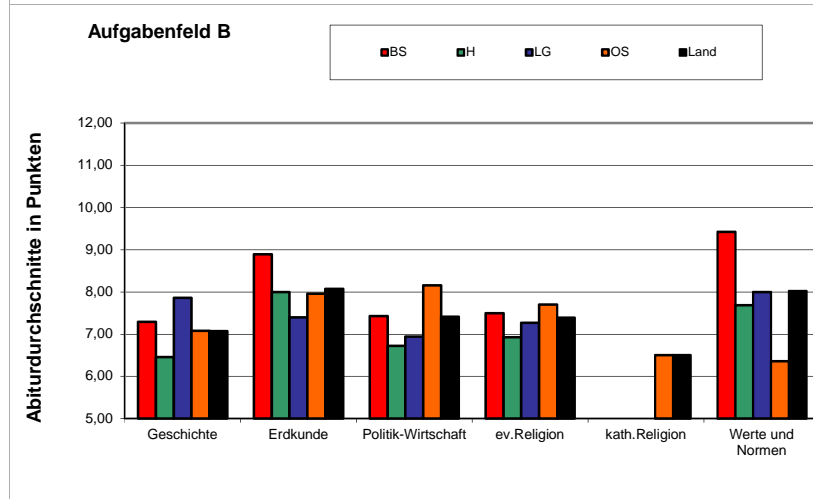

Auswertung Zentralabitur 2020 - Übersicht Fächer

P4 (gA)

Niedersachsen und Standorte der Landeschulbehörde

Fach	Aufg.-felder	Schriftlicher Abiturdurchschnitt				
		BS	H	LG	OS	Land
Deutsch	A	6,80	6,24	6,62	6,54	6,55
Englisch	A	8,31	8,50	7,57	8,18	8,23
Französisch	A	9,70	9,76	7,99	9,56	9,40
Latein	A	10,00	7,69	7,00	8,38	7,86
Spanisch	A	8,64	7,29	8,22	7,80	8,01
Kunst	A	11,00	9,60	10,73	10,33	10,42
Musik	A	10,00	10,73			10,00
Italienisch	A	5,50				5,50
Niederländisch	A				7,94	7,94
Russisch	A					
Geschichte	B	7,29	6,46	7,86	7,08	7,07
Erdkunde	B	8,89	8,00	7,40	7,96	8,07
Politik-Wirtschaft	B	7,43	6,72	6,94	8,16	7,41
ev.Religion	B	7,50	6,93	7,27	7,70	7,39
kath.Religion	B				6,50	6,50
Werte und Normen	B	9,42	7,69	8,00	6,36	8,02
Philosophie	B	7,40	10,17		9,00	8,93
Mathematik	C	4,80	5,31	5,66	5,53	5,18
Biologie	C	8,07	8,00	9,06	8,19	8,25
Chemie	C	8,36	9,04	8,10	8,17	8,51
Physik	C	7,98	7,06	7,19	8,22	7,65
Informatik	C	7,89	9,23	10,00	9,92	9,08
Betriebs- und Volkswirtschaft	BG	7,19	7,96	7,97	8,60	8,06
Volkswirtschaft	BG	6,96	7,87	7,33	7,50	7,45