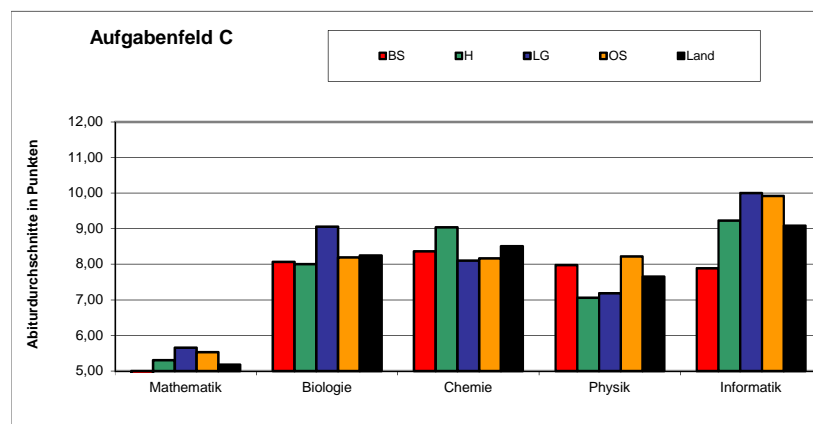

Auswertung Zentralabitur 2020 - Übersicht Fächer

P4 (gA)

Niedersachsen und Standorte der Landeschulbehörde

Fach	Aufg.-felder	Schriftlicher Abiturdurchschnitt				
		BS	H	LG	OS	Land
Deutsch	A	6,80	6,24	6,62	6,54	6,55
Englisch	A	8,31	8,50	7,57	8,18	8,23
Französisch	A	9,70	9,76	7,99	9,56	9,40
Latein	A	10,00	7,69	7,00	8,38	7,86
Spanisch	A	8,64	7,29	8,22	7,80	8,01
Kunst	A	11,00	9,60	10,73	10,33	10,42
Musik	A	10,00	10,73			10,00
Italienisch	A	5,50				5,50
Niederländisch	A				7,94	7,94
Russisch	A					
Geschichte	B	7,29	6,46	7,86	7,08	7,07
Erdkunde	B	8,89	8,00	7,40	7,96	8,07
Politik-Wirtschaft	B	7,43	6,72	6,94	8,16	7,41
ev.Religion	B	7,50	6,93	7,27	7,70	7,39
kath.Religion	B				6,50	6,50
Werte und Normen	B	9,42	7,69	8,00	6,36	8,02
Philosophie	B	7,40	10,17		9,00	8,93
Mathematik	C	4,80	5,31	5,66	5,53	5,18
Biologie	C	8,07	8,00	9,06	8,19	8,25
Chemie	C	8,36	9,04	8,10	8,17	8,51
Physik	C	7,98	7,06	7,19	8,22	7,65
Informatik	C	7,89	9,23	10,00	9,92	9,08
Betriebs- und Volkswirtschaft	BG	7,19	7,96	7,97	8,60	8,06
Volkswirtschaft	BG	6,96	7,87	7,33	7,50	7,45